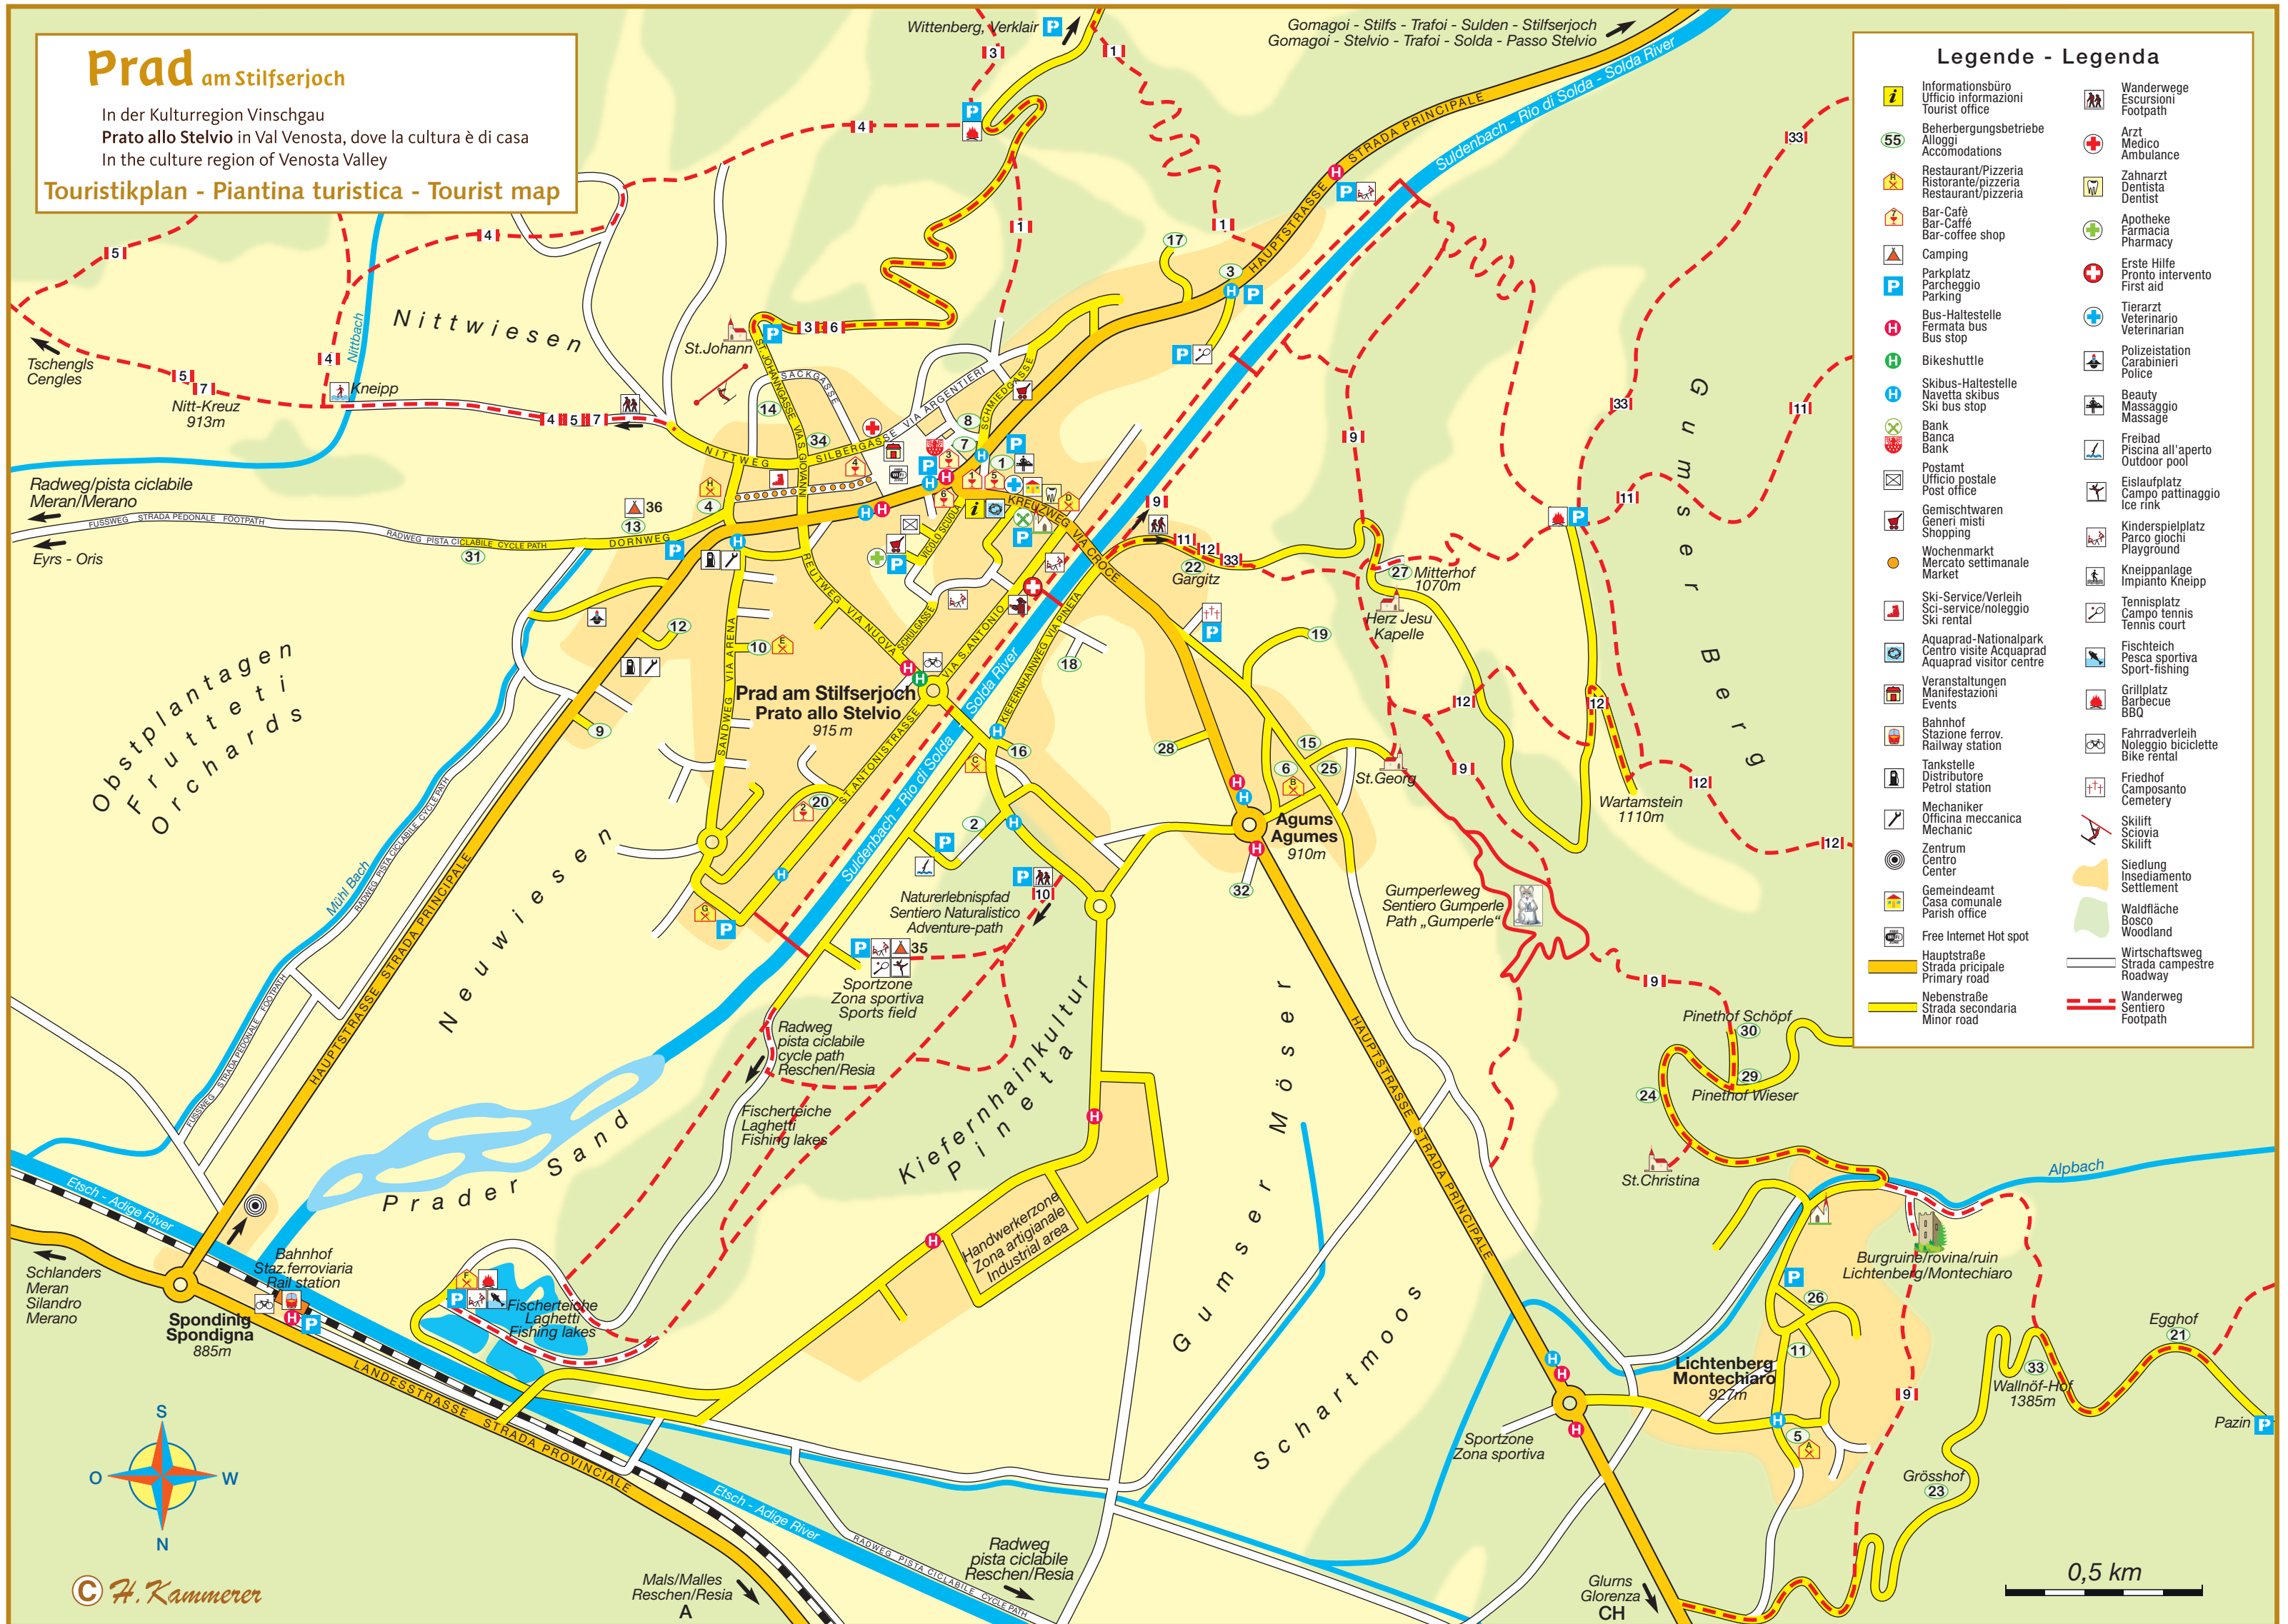

Prad am Stilfserjoch

In der Kulturregion Vinschgau
 Prato allo Stelvio in Val Venosta, dove la cultura è di casa
 In the culture region of Venosta Valley

Touristikplan - Piantina turistica - Tourist map