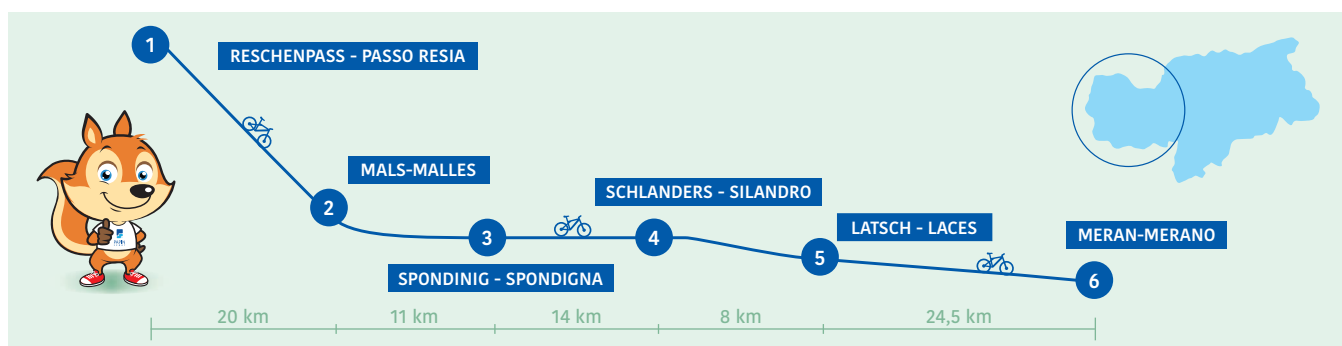

MORE INFOS

Vinschgau Radweg
Ciclabile della Val Venosta

GET IN TOUCH

Follow Papin Sport
on facebook

VINSCHGAU RADWEG

CICLABILE DELLA VAL VENOSTA

an der/sulla Via Claudia Augusta | 2020

Foto: IDM Südtirol/Matt Cherubino

PAPIN

RENT A BIKE

+39 0474 913 450

VERLEIH UND SERVICE . NOLEGGI E ASSISTENZA

RADWEG VINSCHGAU . CICLABILE VAL VENOSTA

START PARTENZA	ANKUNFT ARRIVO	DISTANZ DISTANZA	HÖHENUNTERSCHIED DISLIVELLO	DAUER DURATA	RÜCKFAHRT RITORNO
Mals / Malles	Meran / Merano	57,5 km	ca. 726 m	3,5 Stunden / ore	Zug / treno
Reschenpass Passo Resia	Meran / Merano	77,5 km	ca. 1.179 m	4 Stunden / ore	Zug / treno